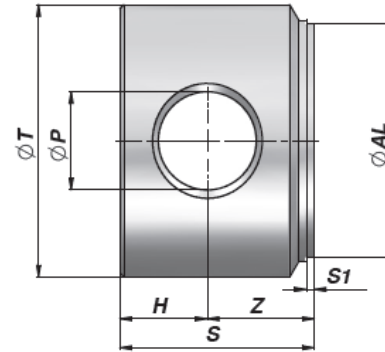

**FONDELLO CON FORO**  
**END-PLUG WITH HOLE**  
**ZYLINDERBODEN MIT BOHRUNG**

**CFO**

Codice Code Bestell-Nr.	ØAL	ØT	ØP	Z	H	S	S1	kg	Confezione Box Verpackung	Pz Pcs Stk
CF04005016	40	50	16,20	20	15	35	2	0,42	Z50CF04005016	50
CF05006020	50	60	20,25	25	20	45	2	0,80	Z20CF05006020	20
CF06007025	60	70	25,25	27,5	22,5	50	2	1,20	Z20CF06007025	20
CF07008025	70	80	25,25	27,5	22,5	50	2	1,60	Z10CF07008025	10
CF08009530	80	95	30,25	35	25	60	2	2,70	Z05CF08009530	5
CF10011535	100	115	35,25	40	30	70	2	4,70	Z05CF10011535	5

MATERIALE - MATERIAL:  
 ACCIAIO - STEEL - STAHL S355J0 (Fe510C) - S355JR (A105)