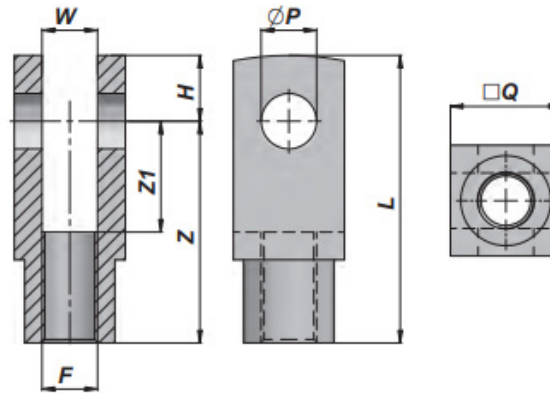

CFFF00**NEW!****FORCELLA FILETTATA - ISO 8140
THREADED FORKS - ISO 8140**

Codice Code	ØP (H9)	□Q	W (B13)	Z	Z1	H	L	F	kg	CPPF00	CSAF00
CFFF001760	4	8	4	16.0	8.0	5.0	21	M4x0.7	0,01		
CFFF001762	6	12	6	24.0	12.0	7.0	31	M6x1	0,02	-	1792
CFFF001764	8	16	8	32.0	16.0	10.0	42	M 8x1.25	0,03	-	1794
CFFF001766	10	20	10	40.0	20.0	12.0	52	M10x1.25	0,07	1778	1796
CFFF001768	12	24	12	48.0	24.0	14.0	62	M12x1.25	0,11	1780	1798
CFFF001770	16	32	16	64.0	32.0	19.0	83	M16x1.5	0,28	1782	1800
CFFF001772	20	40	20	80.0	40.0	25.0	105	M20x1.5	0,57	1784	1802
CFFF001774 (A)	25	50	25	100.0	50.0	32.0	132	M24x2	1,02	1786	
CFFF001775	30	55	30	109.5	56.5	38.5	148	M27x2	1,47	1787	
CFFF001776	35	70	35	144.0	72.0	44.0	188	M36x2	3,40	1788	

(A) = FUORI NORMATIVA - OUT OF RULE

MATERIALE : ACCIAIO 9SMn Pb 23 R 50 Kg/mm²MATERIAL : STEEL 9SMn Pb 23 R 50 Kg/mm²