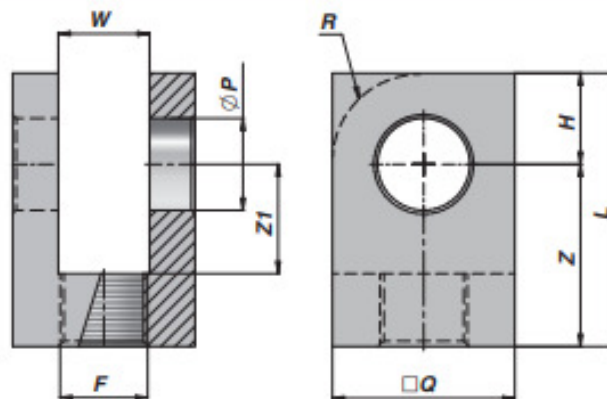

**FORCELLA FILETTATA**  
**THREADED FORK**  
**GABEL MIT GEWINDE**

**CFF**

Codice Code Bestell-Nr.	ØP	□Q	W	Z	Z1	H	L	R	F	kg
CFF0161615	16,20	35	16	39	24	16	55	-	M16x1,5	0,30
CFF0202015	20,25	40	20	45	30	20	65	-	M20x1,5	0,40
CFF0252420	25,25	50	25	50	30	25	75	-	M24x2	0,75
CFF0303020	30,25	60	30	65	35	30	95	30	M30x2	1,46
CFF0353320	35,25	70	35	75	40	35	110	35	M33x2	1,67
<b>NEW!</b> CFF0403320	40,25	80	40	85	50	40	125	40	M33x2	3,20

MATERIALE - MATERIAL:  
 ACCIAIO - STEEL - STAHL S355J0 (Fe510C)