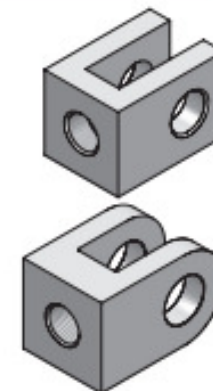

**FORCELLA FILETTATA**  
**THREADED FORK**  
**GABEL MIT GEWINDE**

**CFF**

Codice Code Bestell-Nr.	ØP	□Q	W	Z	Z1	H	L	R	F	kg
CFF0161615	16,20	35	16	39	24	16	55	-	M16x1,5	0,30
CFF0202015	20,25	40	20	45	30	20	65	-	M20x1,5	0,40
CFF0252420	25,25	50	25	50	30	25	75	-	M24x2	0,75
CFF0303020	30,25	60	30	65	35	30	95	30	M30x2	1,46
CFF0353320	35,25	70	35	75	40	35	110	35	M33x2	1,67
<b>NEW!</b> CFF0403320	40,25	80	40	85	50	40	125	40	M33x2	3,20

MATERIALE - MATERIAL:  
 ACCIAIO - STEEL - STAHL S355J0 (Fe510C)